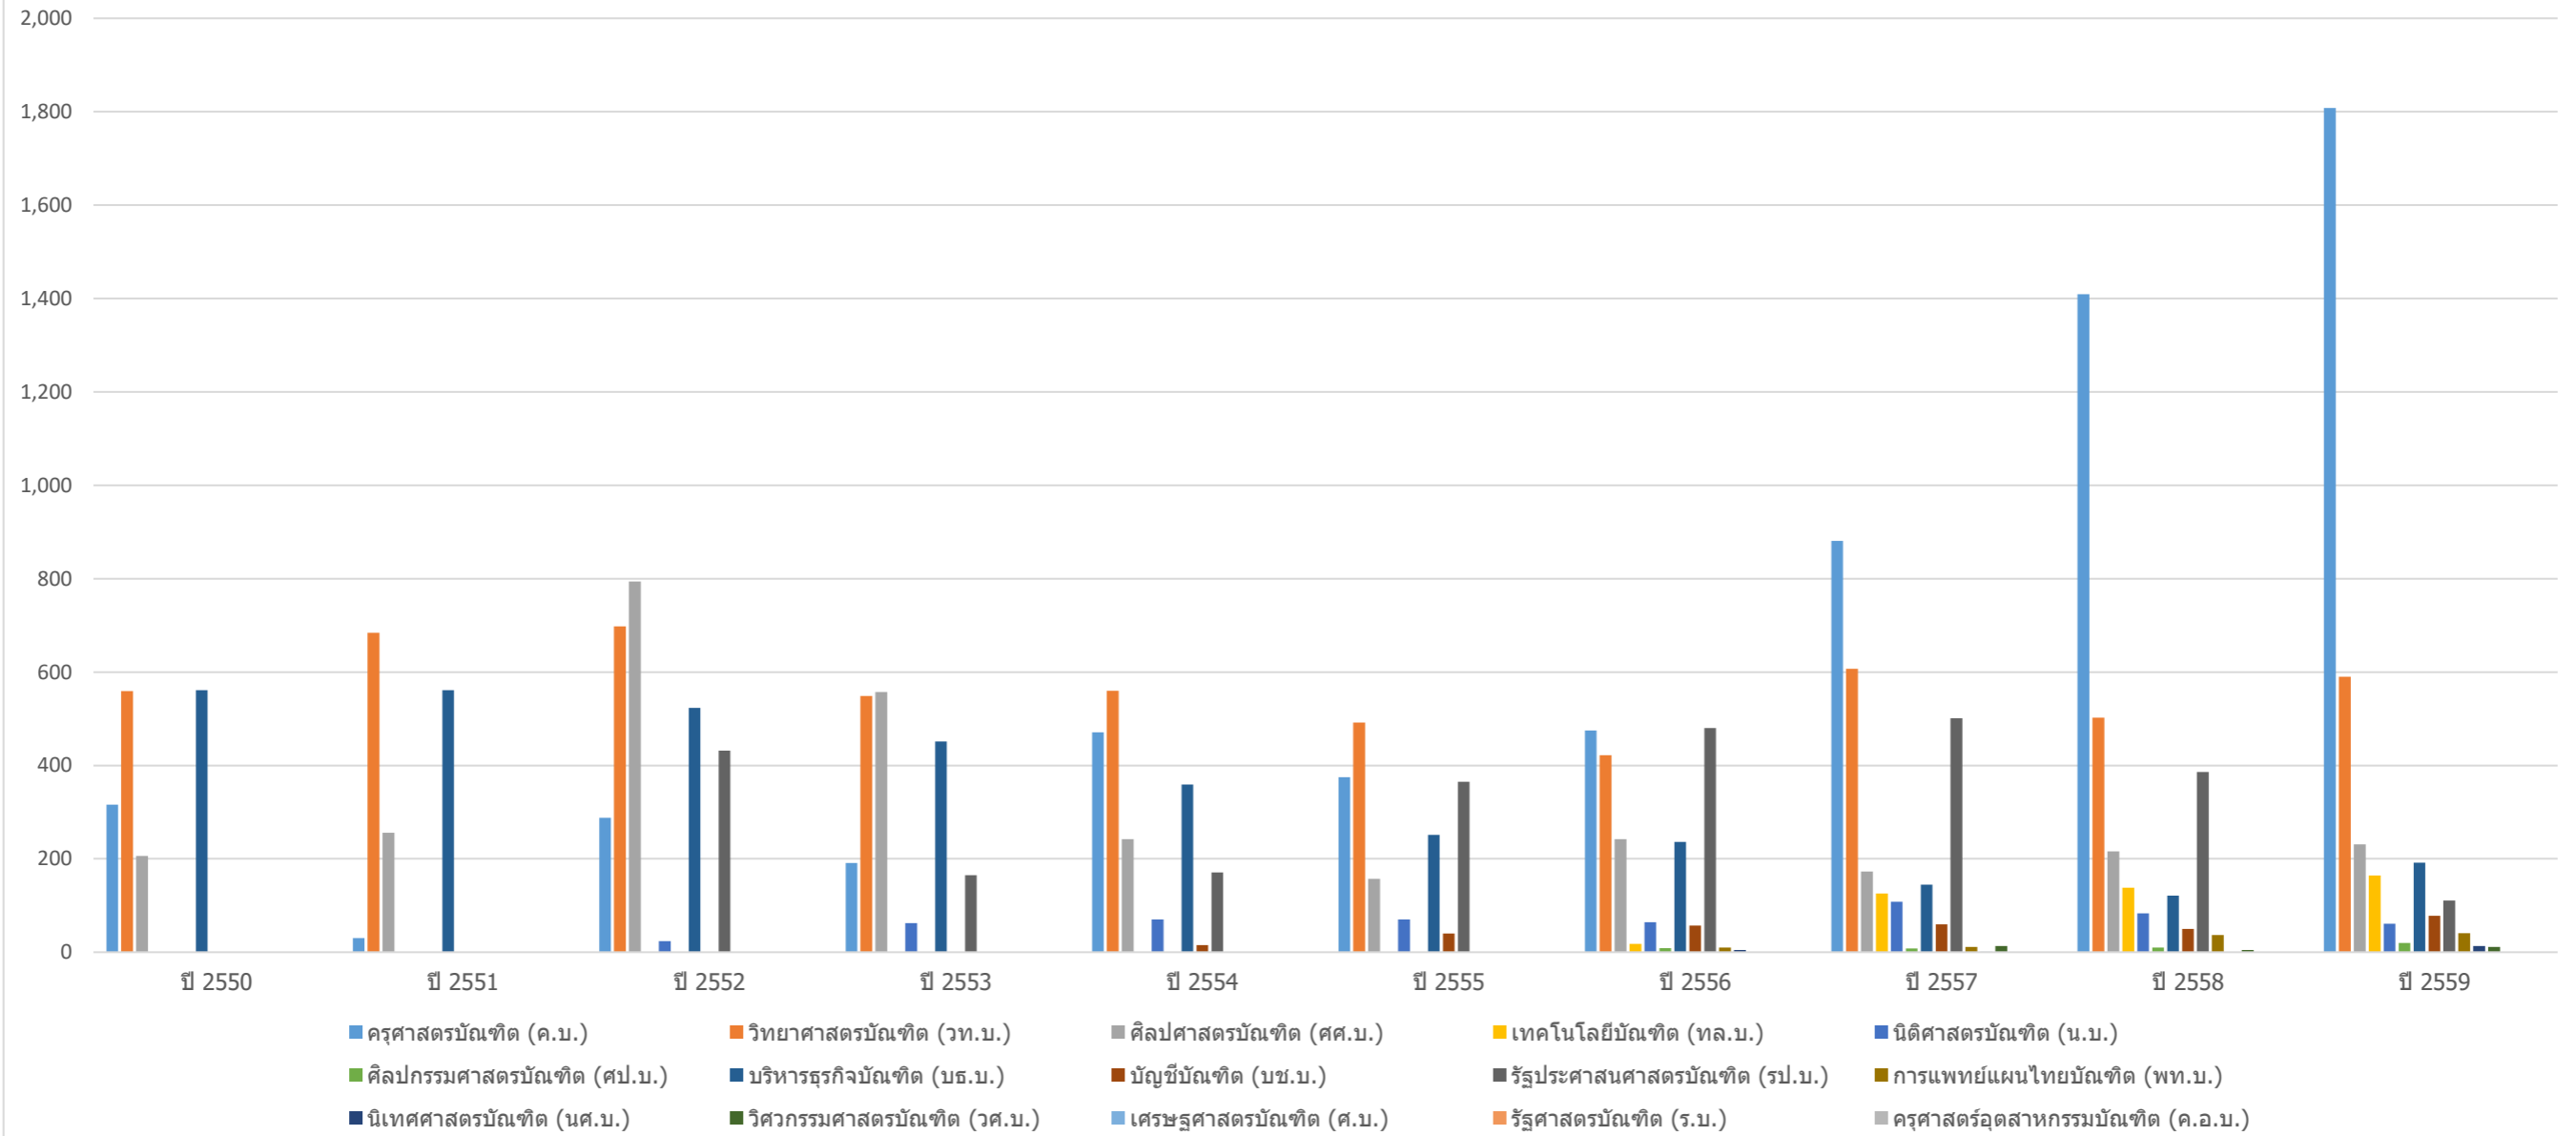

สถิติผู้สำเร็จการศึกษาระดับปริญญาตรีทุกหลักสูตร

มหาวิทยาลัยราชภัฏสุรินทร์

หลักสูตร/ปี	ปี 2550	ปี 2551	ปี 2552	ปี 2553	ปี 2554	ปี 2555	ปี 2556	ปี 2557	ปี 2558	ปี 2559	รวม
ครุศาสตรบัณฑิต (ค.บ.)	316	30	288	191	471	375	475	881	1,409	1,808	6,244
วิทยาศาสตร์บัณฑิต (วท.บ.)	559	684	698	549	560	492	422	607	502	590	5,663
ศิลปศาสตรบัณฑิต (ศศ.บ.)	206	256	794	557	242	157	242	173	216	231	3,074
เทคโนโลยีบัณฑิต (ทล.บ.)	0	0	0	0	0	0	18	126	138	164	446
นิติศาสตรบัณฑิต (น.บ.)	0	0	24	62	70	70	64	108	83	61	542
ศิลปกรรมศาสตรบัณฑิต (ศป.บ.)	0	0	0	0	0	0	9	8	10	20	47
บริหารธุรกิจบัณฑิต (บธ.บ.)	561	561	523	451	359	251	236	145	121	192	3,400
บัญชีบัณฑิต (บช.บ.)	0	0	0	0	15	40	57	60	50	78	300
รัฐประศาสนศาสตรบัณฑิต (รป.บ.)	0	0	432	165	171	365	480	501	386	111	2,611
การแพทย์แผนไทยบัณฑิต (พท.บ.)	0	0	0	0	0	0	10	11	37	41	99
นิเทศศาสตรบัณฑิต (นศ.บ.)	0	0	0	0	0	0	5	1	0	13	19
วิศวกรรมศาสตรบัณฑิต (วศ.บ.)	0	0	0	0	0	0	0	13	5	11	29
เศรษฐศาสตรบัณฑิต (ศ.บ.)	0	0	0	0	0	0	0	0	0	0	0
รัฐศาสตรบัณฑิต (ร.บ.)	0	0	0	0	0	0	0	0	0	0	0
ครุศาสตร์อุตสาหกรรมบัณฑิต (ค.อ.บ.)	0	0	0	0	0	0	0	0	0	0	0
รวมทั้งสิ้น	1,642	1,531	2,759	1,975	1,888	1,750	2,018	2,634	2,957	3,320	22,474

งานทะเบียนและวัดผล

สำนักส่งเสริมวิชาการและงานทะเบียน

กราฟแสดงจำนวนผู้สำเร็จการศึกษาระดับปริญญาตรีทุกหลักสูตร